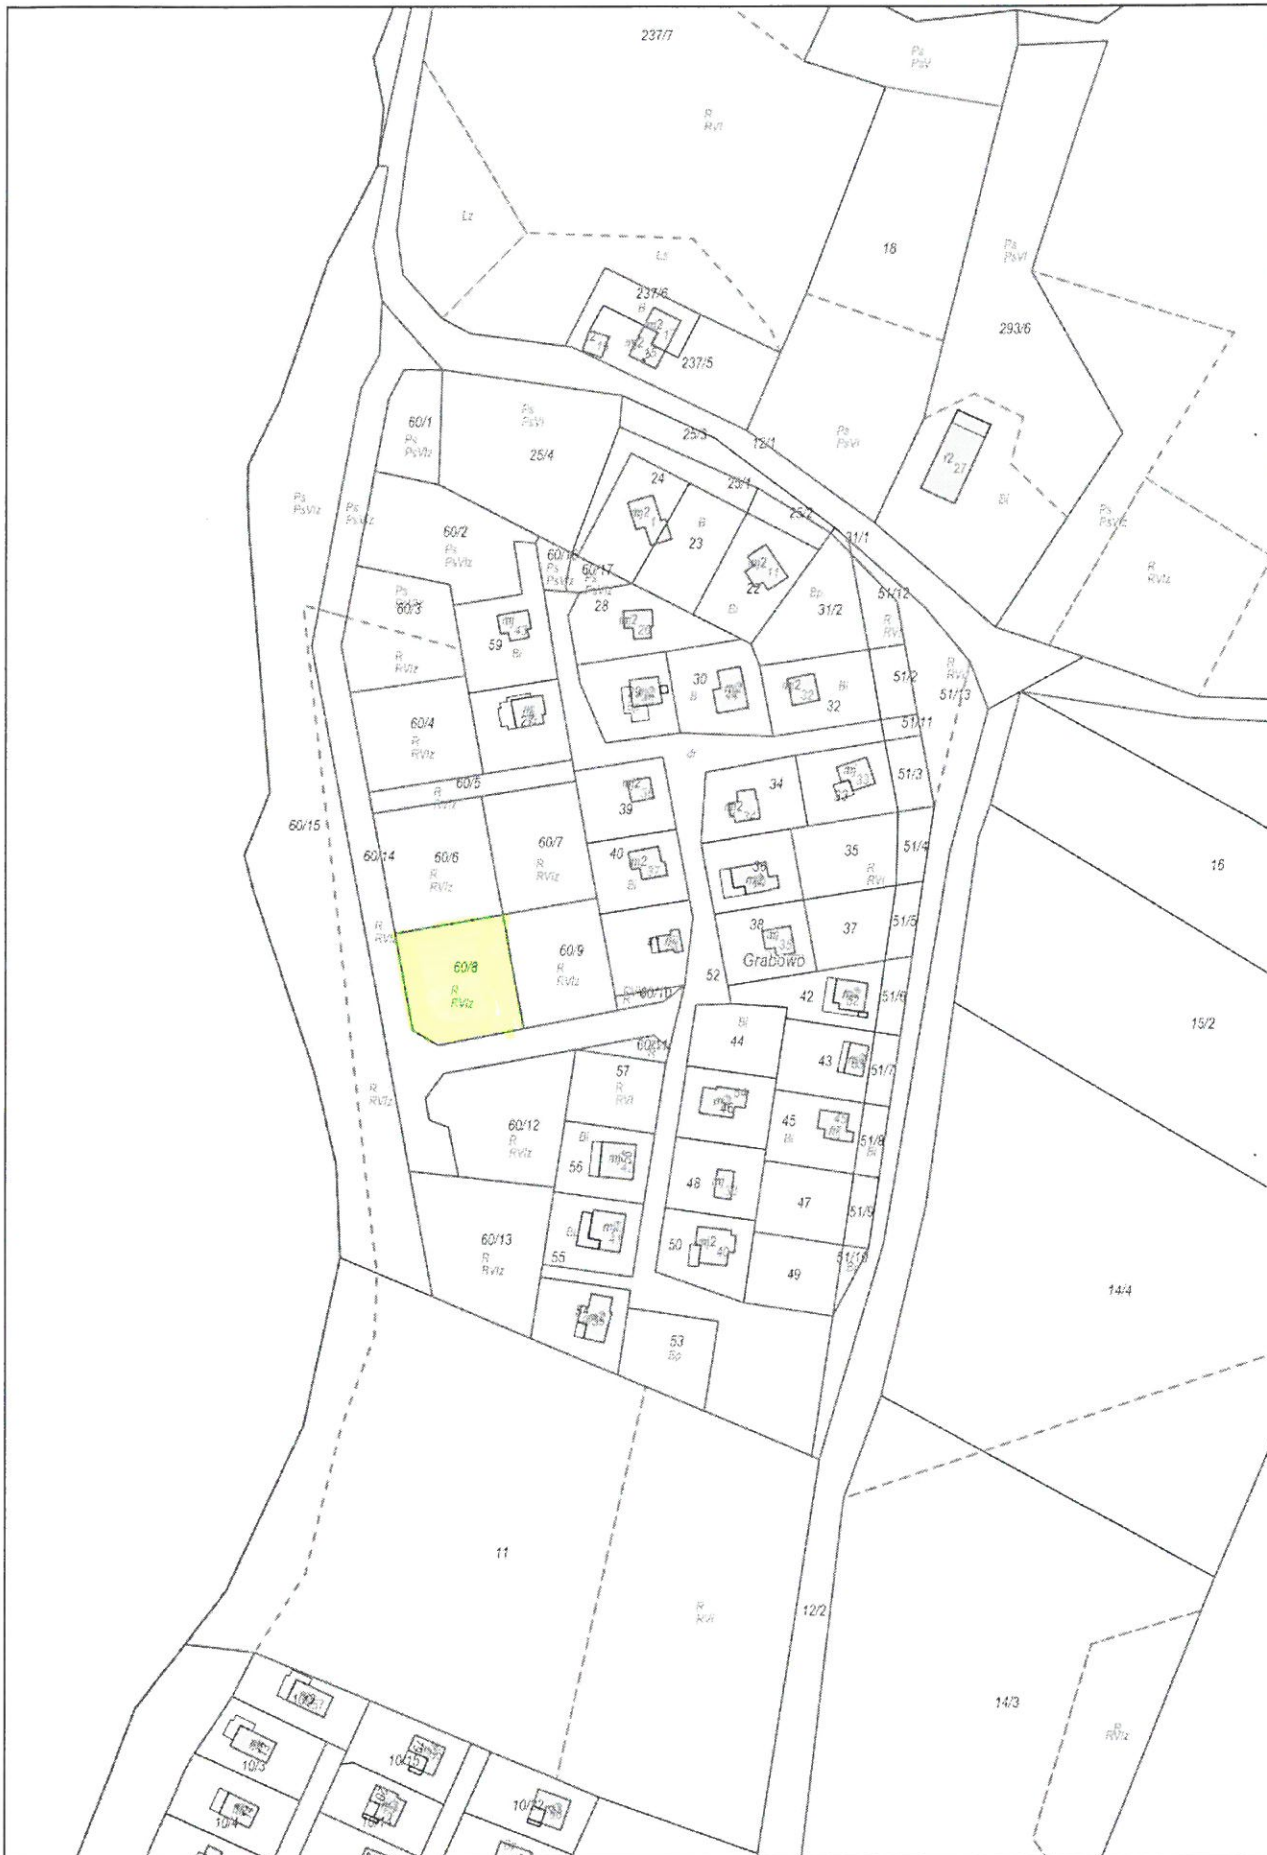

Wydruk mapy z systemu WebEWID GRABONO

Wydruk w skali 1:2000

Wydruk z systemu WebEWID

Sporządził: Bernadeta Majkowska

Udostępniane informacje nie są dokumentami w postępowaniach administracyjnych i innych. Materiały zawierające informacje z powiatowego zasobu geodezyjnego i kartograficznego (w tym dane z operatu ewidencji gruntów i budynków Starostwa Powiatowego w Bytowie) należy zamawiać w Wydziale Geodezji. Dokumenty zawierające inne informacje przetwarzane w Wewnętrznym Portalu Mapowym należy zamawiać w wydziałach merytorycznych, odpowiedzialnych za aktualizację tych danych.